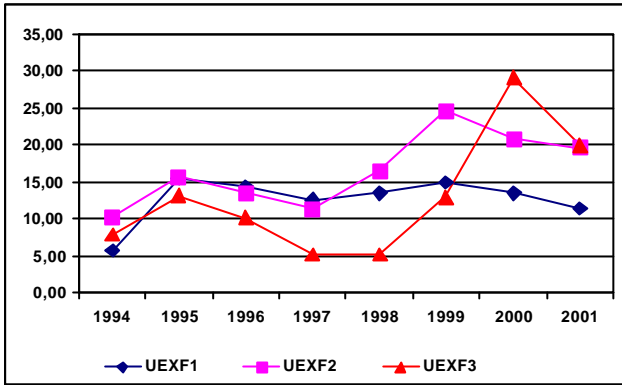

UNIVERSIDAD SAN PABLO-CEU

	f1	f2	f3
1994			
1995	12,7	11,3	1,4
1996	6,6	17,9	1,1
1997	32,4	7,4	1,1
1998	17,4	14,4	1,8
1999	21,0	30,7	9,0
2000	21,7	28,9	11,0
2001	21,0	28,6	12,4

UNIVERSIDAD COMPLUTENSE DE MADRID

	f1	f2	f3
1994	15,0	12,2	14,6
1995	2,2	17,1	7,5
1996	3,7	19,7	5,3
1997	6,1	18,8	6,3
1998	5,1	23,7	6,0
1999	5,4	28,0	7,2
2000	10,1	30,8	10,7
2001	6,4	28,3	9,7

UNIVERSIDAD DE CASTILLA -LA MANCHA

	f1	f2	f3
1994	7,6	13,7	2,9
1995			1,3
1996	8,2	13,3	6,1
1997	5,7	20,6	7,3
1998	4,0	30,1	11,1
1999	6,9	29,7	21,5
2000	8,3	27,5	12,3
2001	4,0	28,6	8,9

UNIVERSIDAD DE DEUSTO

	f1	f2	f3
1994			
1995	6,4	23,6	16,2
1996	7,6	25,3	16,2
1997	18,3	20,7	15,7
1998	22,6	22,6	16,0
1999	27,2	26,7	19,8
2000	25,6	26,2	19,5
2001	24,0	25,2	8,9

UNIVERSIDAD DE EXTREMADURA