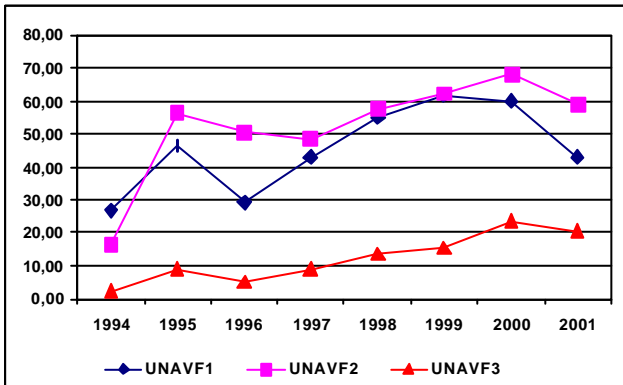

UNIVERSIDAD DE NAVARRA

	f1	f2	f3
1994	26.9	16.4	2.3
1995	46.6	56.2	9.2
1996	29.3	50.4	5.3
1997	43.1	48.5	8.9
1998	54.8	57.4	13.9
1999	61.6	62.3	15.4
2000	60.1	68.4	23.6
2001	43.0	59.2	20.5