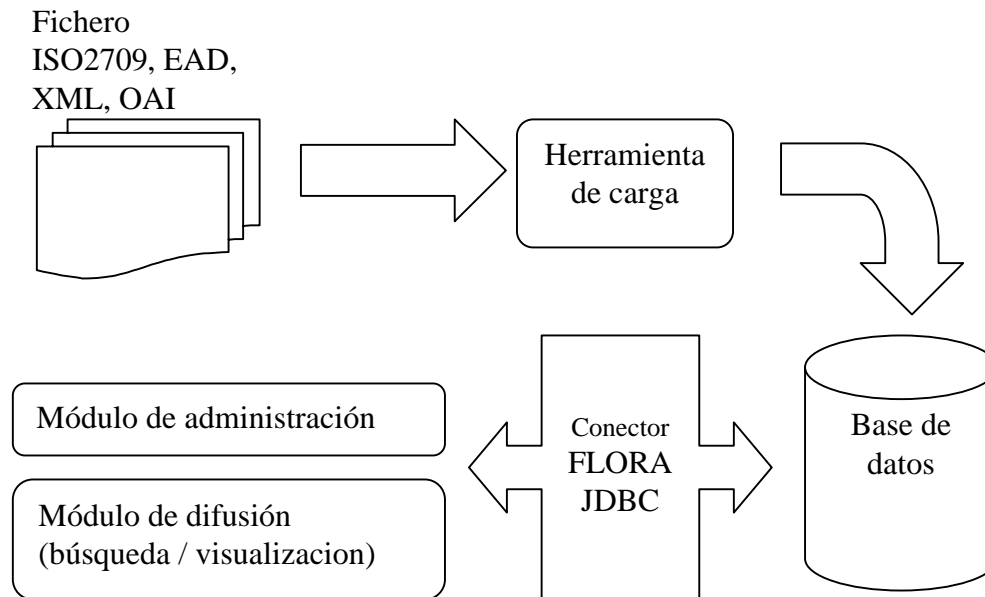

La gestión del contenido al servicio de su actividad profesional

PROYECTO CCFR

Catálogo Colectivo de Francia

- 1ª Fase: Alojamiento y gestión de fuentes de datos :
 - Base de datos UNIMARC
 - Base de datos XML-EAD
 - Base de datos de acceso a servidores OAI
- 2ª Fase: Puesta en marcha de un portal de búsqueda permitiendo :
 - La interrogación de varias fuentes de datos
 - El acceso a las descripciones de las bibliotecas y centros de documentación
 - Interface con un módulo de préstamo.

Esquema Global del CCFr

Alojamiento y gestión de fuentes de datos

- Base de datos UNIMARC

- Destinado al alojamiento del catálogo retrospectivo de las bibliotecas municipales y especializadas.
- Carga por herramientas de importación (ISO2709)
- Almacenamiento e indexación de los registros.
- Localización de ejemplares
- Caracteres UNICODE UTF8
- Entrada / Modificación y gestión de los datos mediante herramientas de administración (modificación global)
- Volumen (actualmente 2 500 000 registros - finalización 5 000 000)

- Base de datos XML-EAD

- Depósito de ficheros en formato XML-EAD en el servidor
- Indexación de ficheros
- Interrogación y respuesta de los datos en Flora

- Base de datos de acceso a servidores OAI
 - Alojamiento de servidores
 - Lanzamiento de tareas a servidores (programación)
 - Almacenamiento de los datos de los servidores desde una tabla gestionada por Flora
 - Interrogacion / Visualizacion de los datos